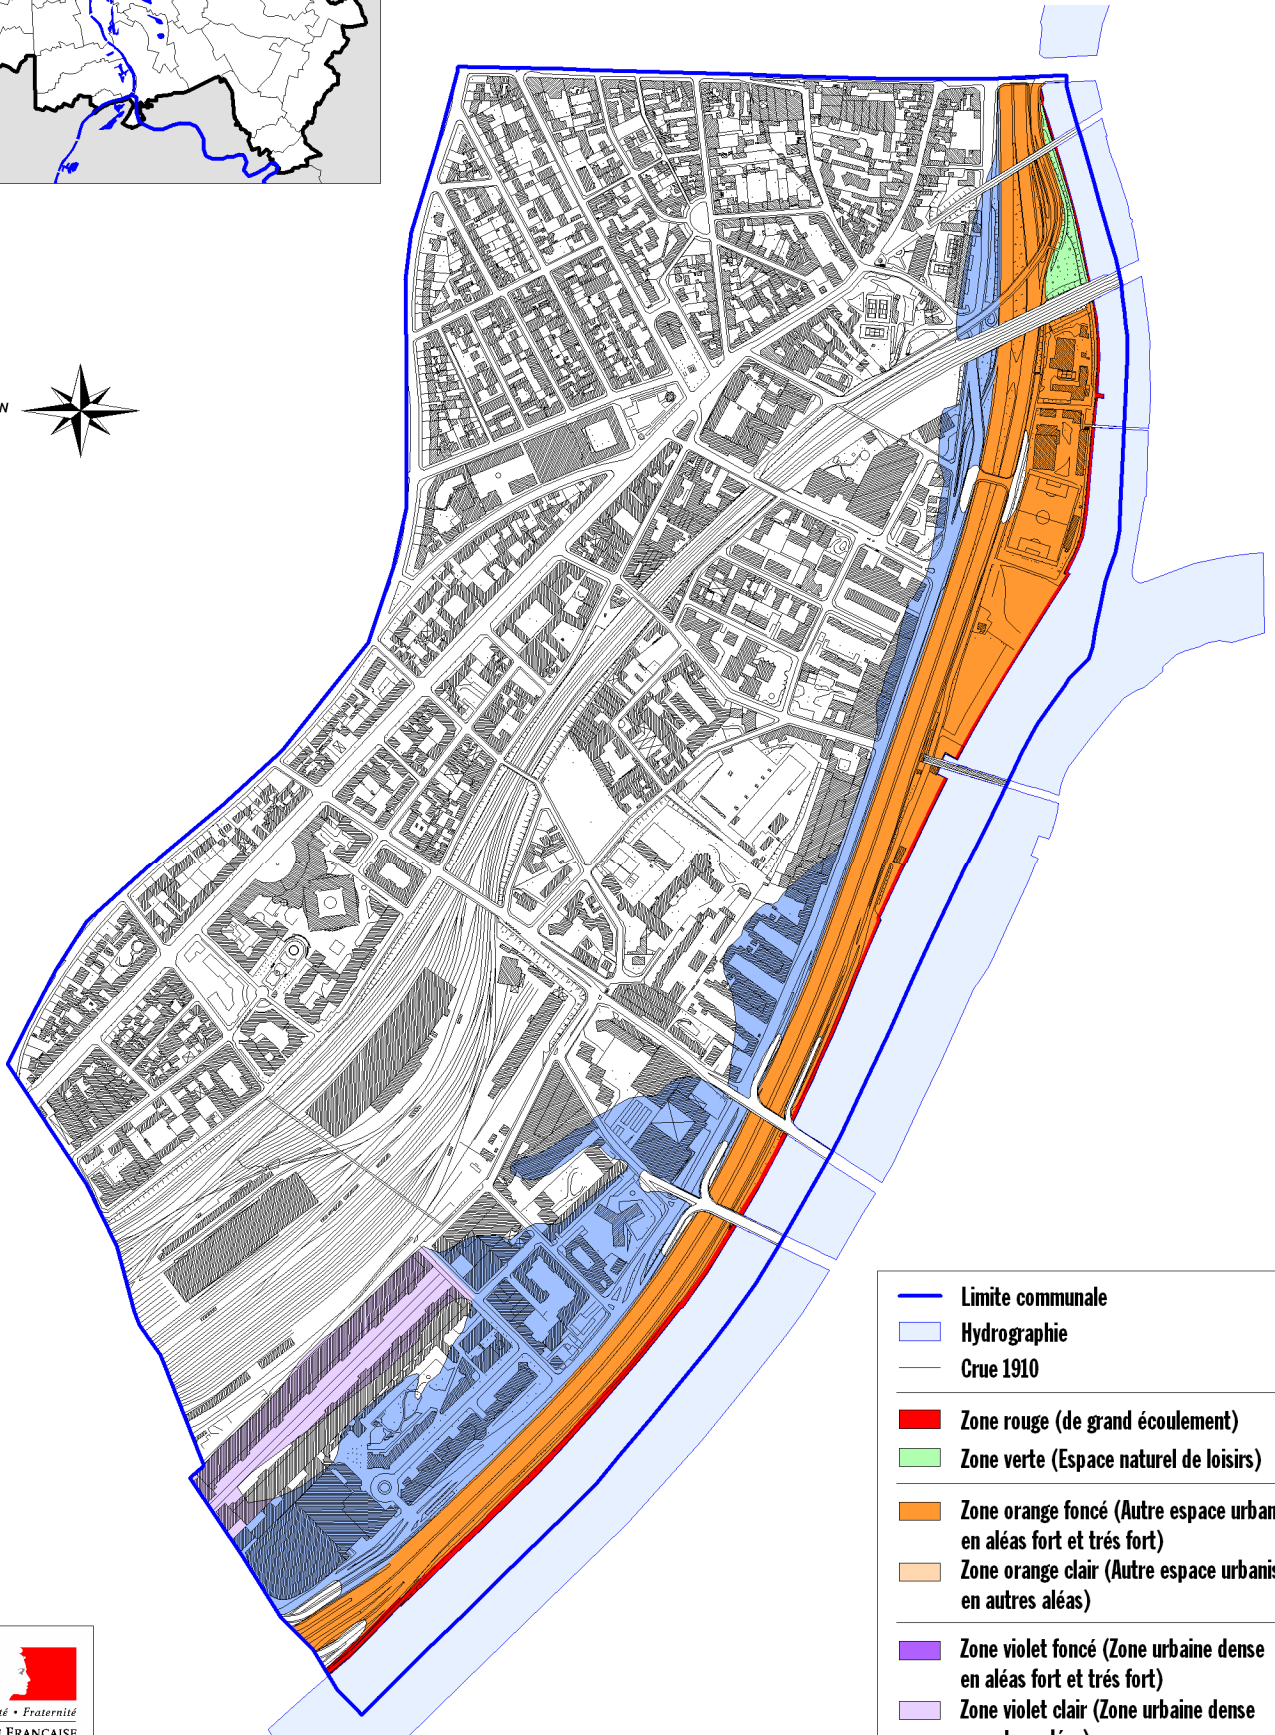

CHARENTON-LE-PONT

Zonage réglementaire

-  Limite communale
-  Hydrographie
-  Crue 1910
-  Zone rouge (de grand écoulement)
-  Zone verte (Espace naturel de loisirs)
-  Zone orange foncé (Autre espace urbanisé en aléas fort et très fort)
-  Zone orange clair (Autre espace urbanisé en autres aléas)
-  Zone violet foncé (Zone urbaine dense en aléas fort et très fort)
-  Zone violet clair (Zone urbaine dense en autres aléas)
-  Zone bleue (Centre Urbain)

Echelle : 1 / 10000

MINISTÈRE DE L'ÉCOLOGIE,
DU DÉVELOPPEMENT
ET DE L'AMÉNAGEMENT
DURABLES